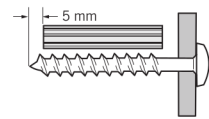

NOT

Dübel boyu + bağlanacak malzeme kalınlığından asgari 5 mm daha uzun vida kullanın.